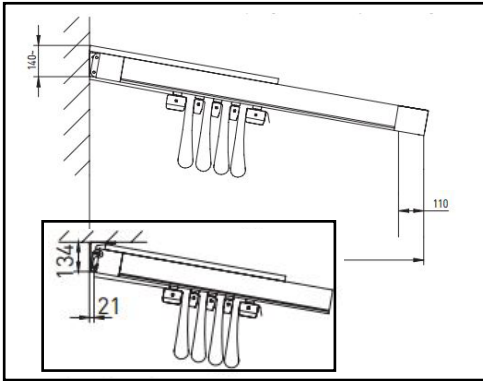

Structure:

Dimensions :

1 toit - 2 poteaux

LARGEUR 2.500 à 5.000 mm

AVANCEE 2.500 à 6.000 mm

1 toit - 3 poteaux

LARGEUR 5.000 à 9.000 mm

AVANCEE 2.500 à 5.500 mm

POTEAUX STD 2.500 mm

➤ CARACTERISTIQUES

- Poids : environ 12kg au mètre carré
- Système de traverses, chariots et coulisses permettant le déplacement horizontal de la toile
- Pose de face ou plafond
Pose horizontale possible.
Pose à 10° minimum pour une protection à la pluie.
- Joint anti goutte bicomposite
Auvent: isolation phonique et thermique
- Armature en aluminium
Conception des produits respectueuse de l'environnement
- Gouttière fixe assurant une évacuation de l'eau optimale en option
- Hauteur de pied non standard en option