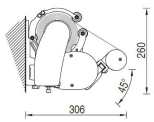

Coloris possibles (RAL):

Dimensions :

LARGEUR 4.300 à 11.830 mm

AVANCEE 3.600 à 4.850 mm

➤ CARACTERISTIQUES

Pose de face

Pose plafond

Pose de face avec
inclinaison 45°

Pose plafond avec
inclinaison 45°

- Inclinaison de 5 à 45°
- Bras à sangle Balteus GIANT
- Poids : environ 15kg au mètre linéaire
- Pose de face ou plafond (option)
- Tube d'enroulement rollerbat en acier système breveté: la toile s'enroule sans subir de déformations
- 15° minimum de pente sont nécessaires pour un écoulement de l'eau correct
- Armature en aluminium