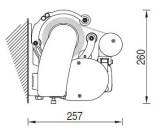

Coloris possibles (RAL):

Dimensions :

LARGEUR 4.300 à 11.830 mm

AVANCEE 3.600 à 4.850 mm

➤ CARACTERISTIQUES

Pose de face

Pose plafond

Pose de face avec
inclinaison 45°

Pose plafond avec
inclinaison 45°

- Inclinaison de 5 à 45°
- Bras à sangle Balteus GIANT
- Poids : environ 15kg au mètre linéaire
- Pose de face ou plafond (option)
- Tube d'enroulement rollerbat en acier système breveté: la toile s'enroule sans subir de déformations
- 15° minimum de pente sont nécessaires pour un écoulement de l'eau correct
- Armature en aluminium