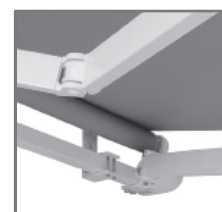

PENSEE POUR LES PLUS GRANDES AVANCEES

- Avec son tube porteur renforcé de 50 x 50 et ses bras à sangle Balteus Giant, la bannière monobloc « MODERNA » vous autorise les avancées les plus spectaculaires (jusqu'à 4 850 mm). Elle couvrira donc en toute sécurité les grandes terrasses (restaurants, cafés, bars...).

Coloris possibles (RAL):

Dimensions :

LARGEUR 4.300 à 11.830 mm

AVANCEE 3.600 à 4.850 mm

➤ CARACTERISTIQUES

Pose de face

Pose plafond

Pose de face avec
inclinaison 45°

Pose plafond avec
inclinaison 45°

- Inclinaison de 5 à 45°
- Bras à sangle Balteus GIANT
- Poids : environ 15kg au mètre linéaire
- Pose de face ou plafond (option)
- Tube d'enroulement rollerbat en acier système breveté: la toile s'enroule sans subir de déformations
- 15° minimum de pente sont nécessaires pour un écoulement de l'eau correct
- Armature en aluminium