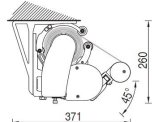

Coloris possibles (RAL):

Dimensions :

LARGEUR 4.300 à 11.830 mm

AVANCEE 3.600 à 4.850 mm

➤ CARACTERISTIQUES

Pose de face

Pose plafond

Pose de face avec
inclinaison 45°

Pose plafond avec
inclinaison 45°

- Inclinaison de 5 à 45°
- Bras à sangle Balteus GIANT
- Poids : environ 15kg au mètre linéaire
- Pose de face ou plafond (option)
- Tube d'enroulement rollerbat en acier système breveté: la toile s'enroule sans subir de déformations
- 15° minimum de pente sont nécessaires pour un écoulement de l'eau correct
- Armature en aluminium