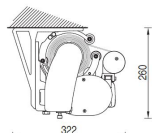

Coloris possibles (RAL):

Dimensions :

LARGEUR 4.300 à 11.830 mm

AVANCEE 3.600 à 4.850 mm

➤ CARACTERISTIQUES

Pose de face

Pose plafond

Pose de face avec
inclinaison 45°

Pose plafond avec
inclinaison 45°

- Inclinaison de 5 à 45°
- Bras à sangle Balteus GIANT
- Poids : environ 15kg au mètre linéaire
- Pose de face ou plafond (option)
- Tube d'enroulement rollerbat en acier système breveté: la toile s'enroule sans subir de déformations
- 15° minimum de pente sont nécessaires pour un écoulement de l'eau correct
- Armature en aluminium