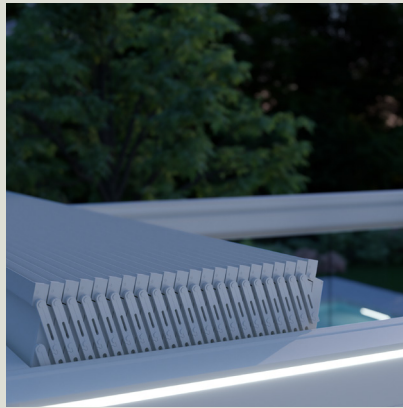

Die Stärken von Kedry Skylife

System mit klapp und verschiebbaren Lamellen. Die sich öffnenden und schließenden Lamellen drehen sich in eine Richtung. Maximale Abmessungen für Einzelmodul B 450 T 611 cm .

Abmessungen des geöffneten Lamellenpaketes:
Maximale Größe: 28
Lamellen, 106 cm

MODULARITÄT
Einzelne Module können in der Breite endlos gekoppelt werden