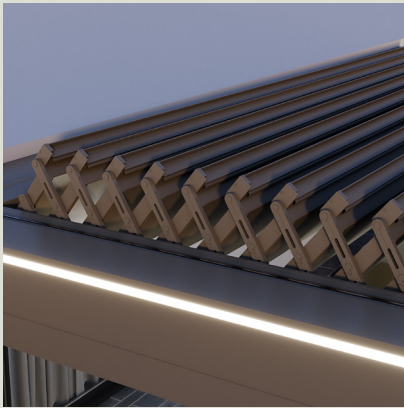

Die Stärken von Kedry Skylife

System mit klapp und verschiebbaren Lamellen. Die sich öffnenden und schließenden Lamellen drehen sich in eine Richtung. Maximale Abmessungen für Einzelmodul B 450 T 611 cm .

Abmessungen des geöffneten Lamellenpaketes:
Maximale Größe: 28
Lamellen, 106 cm

MODULARITÄT
Einzelne Module können in der Breite endlos gekoppelt werden