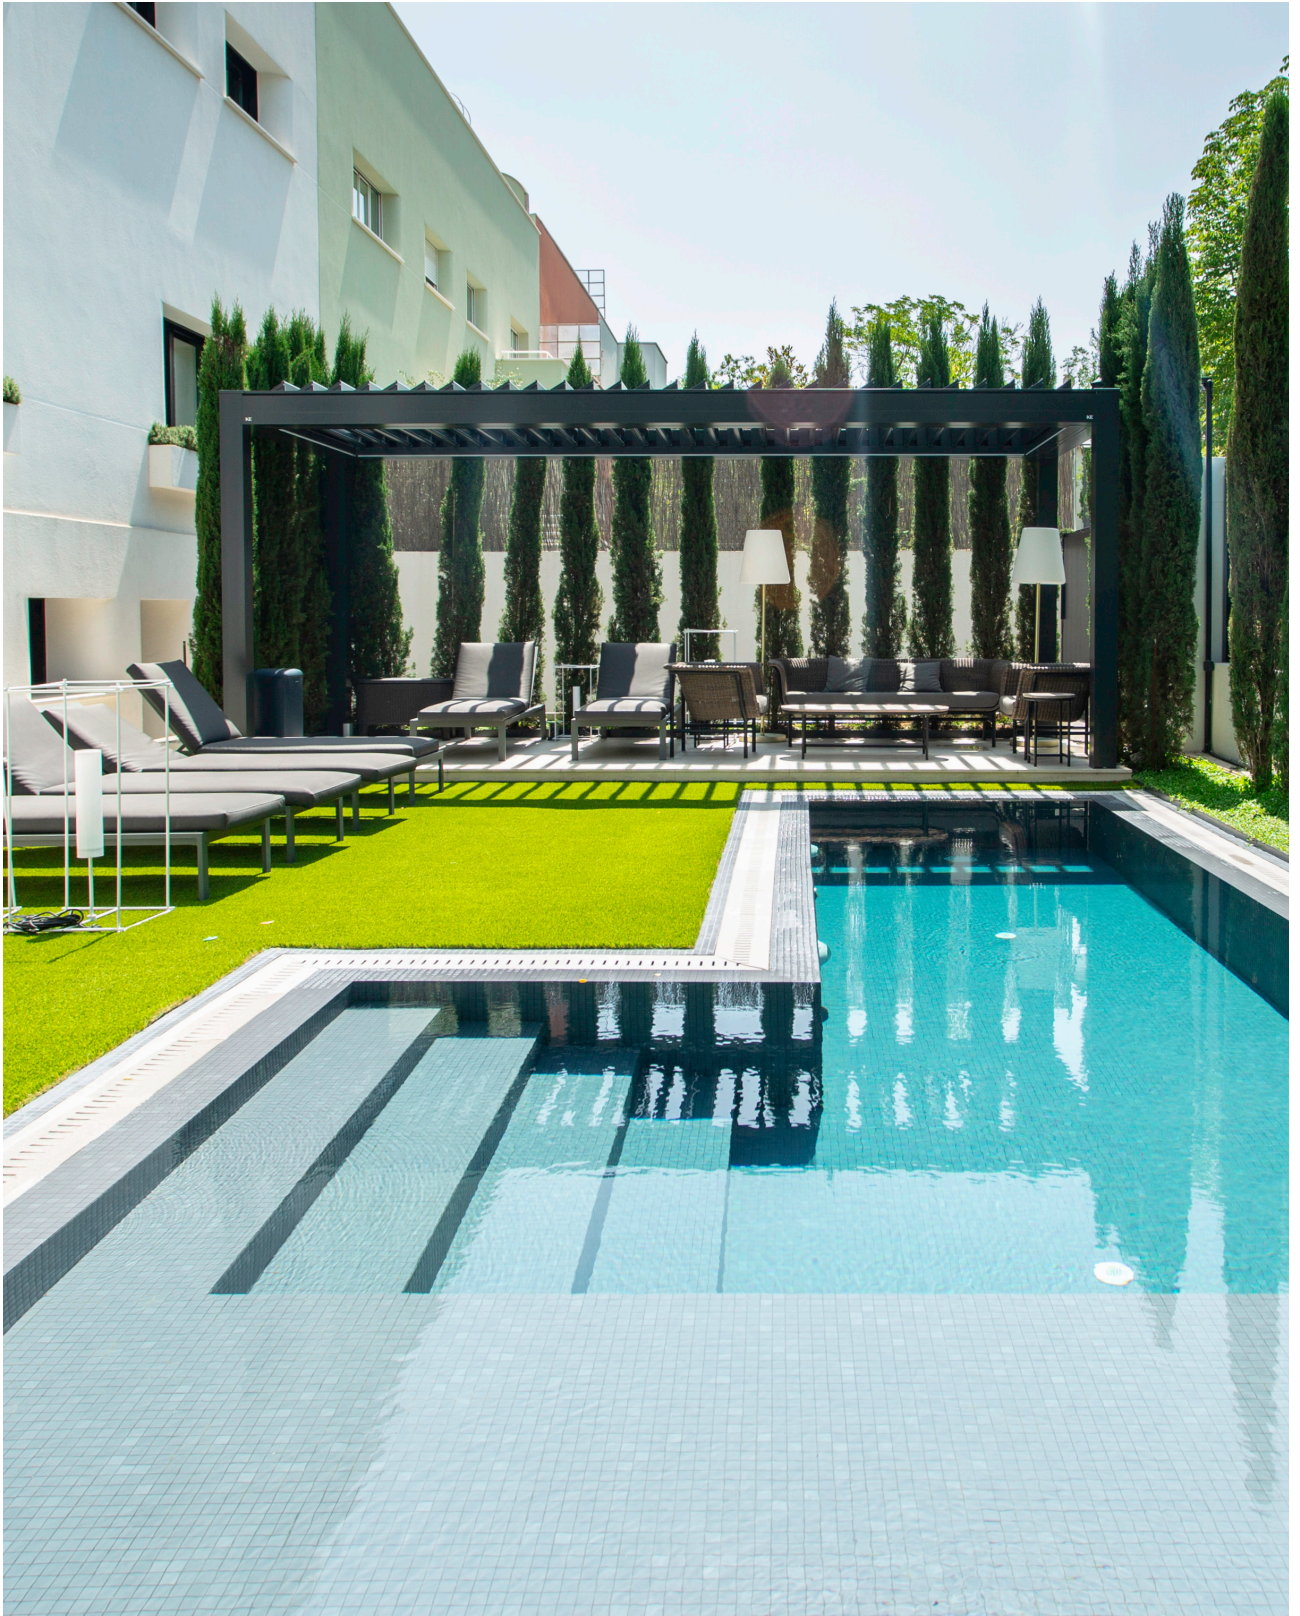

NEW 2024

Kedry Skylife in der Classic-Ausführung zeichnet sich durch die elegante Bearbeitung der äußeren Profile und der Außenseiten der Säulen aus. In dieser Version gibt es nicht die Möglichkeit, LEDs in den äußeren Profilen zu installieren. Diese Variante ist auch in Kedry Prime erhältlich. Entworfen von Robby Cantarutti.