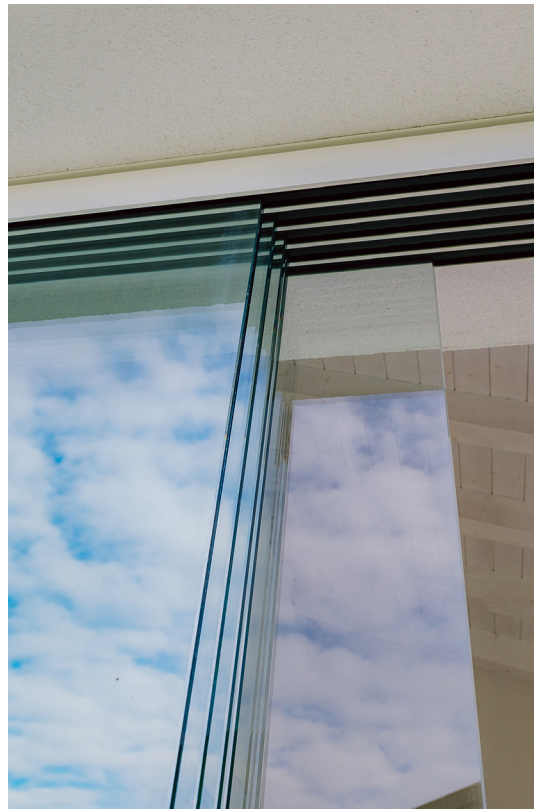

Ein idealer Schutz vor Wind und Regen bei gleichzeitig größtmöglichem Lichteinfall ist die LINE GLASS. Die einzelnen Glasflügel sind mit Sicherheitsglas ausgestattet und können seitlich verschoben werden, so dass die Verglasung geöffnet werden kann.