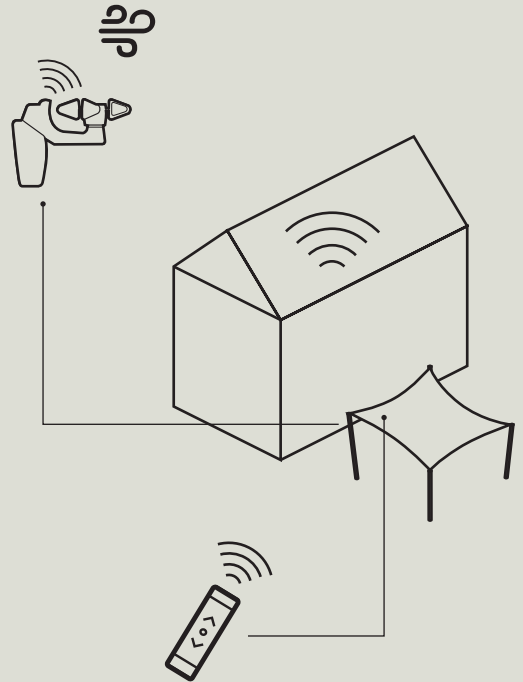

Funktion
Motor und Getriebe sind in einem Edelstahlrohr eingebaut. Dieses ermöglicht ein elegantes und schlankes Design. Die Kräfte werden über eine Getriebe und mehrere Gleiter an ein Edelstahl-Zugseil geleitet und gewährleisten dabei höchste Haltbarkeit und Langlebigkeit bei extrem ansprechendem Design. Doppelmotor nur bei K13

Zubehör

Antrieb und Steuerung

Der Antrieb der Segel kann motorisiert sein. Es wird dann mit einem Windwächter ausgestattet um bei starkem Wind ein einwandfreies Schließen zu gewährleisten.

Optional können die Antriebe in eine Haussteuerung eingelernt und über das Smartphone oder Tablet bedient werden.

WIRELESS

Verwalten Sie angeschlossene Geräte über die APP auf Ihrem Smartphone, wo immer Sie sich befinden.

**1**

Mit intelligenter Steuerung Starten Sie Ihre Szenarien mit einem einzigen Klick.

2

Programmieren und verwalten Sie Ihre Geräte von zu Hause aus, aus der Ferne oder automatisch.