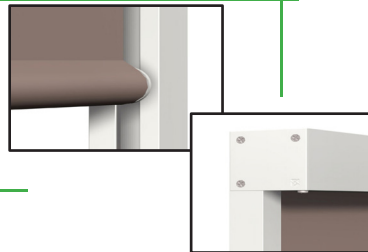

➤ CARACTERISTIQUES

- Pose de face, plafond ou tableau
- Protection maximale de la toile une fois le store fermé grâce au coffre

- Manoeuvre treuil avec fin de course avec renvoi à 90° intérieur

- Armature en aluminium
  Conception des produits respectueuse de l'environnement

GUIDAGES

Coulisse ➤

Un store screen avec coffre de 85 et guidage coulisse 21x26 ou guidage coulisse Unica 35x31. Coffre carré et barre de charge Ø18 (23x24 ou 45x24 en option).